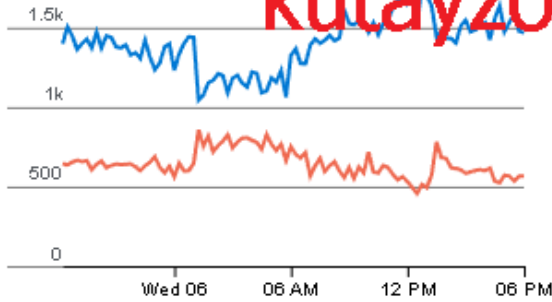

Strukturplan anfordern

Success (Summe)
mystbiageaccountname2
134.3 k