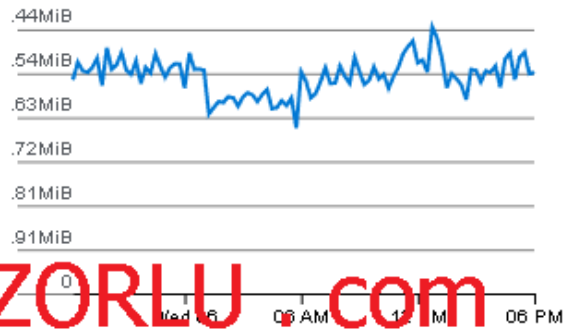

Select

Watermark: kutayzorlu.com

Azure Blob Storage / Storage Accounts

- Object Storage Implementation

Ausgang insgesamt

Egress (Summe)
mystbiageaccountname2
273.88 MiB

Eingang insgesamt

Ingress (Summe)
mystbiageaccountname2
902.86 MiB