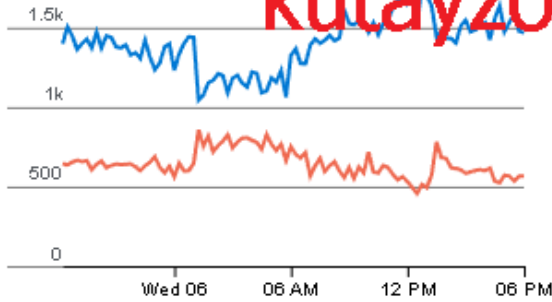

Select

Watermark: kutayzorlu.com

Azure Blob Storage / Storage Accounts

- Object Storage Implementation

Ausgang insgesamt

Egress (Summe)
mystbiageaccountname2
273.88 MiB

Eingang insgesamt

Ingress (Summe)
mystbiageaccountname2
902.86 MiB

Strukturplan anfordern

Success (Summe)
mystbiageaccountname2
134.3 k

Durchschnittliche Wartezeit

Success E2E Latency (Durchschnitt)
mystbiageaccountname2
15.52 ms

Kutay ZORLU .com

kutayzorlu.com