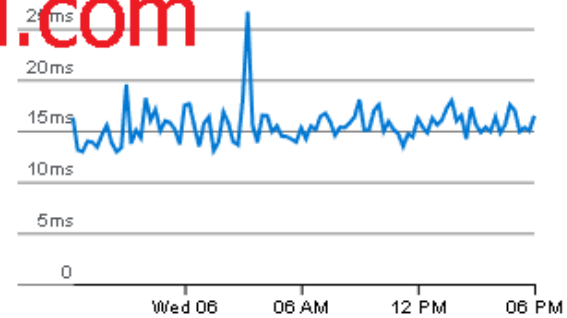

Select

Watermark: kutayzorlu.com

Azure Blob Storage / Storage Accounts

- Object Storage Implementation

Ausgang insgesamt

Egress (Summe)
mystbiageaccountname2
273.88 MiB

Eingang insgesamt

Ingress (Summe)
mystbiageaccountname2
902.86 MiB

Strukturplan anfordern

Success (Summe)
mystbiageaccountname2
134.3 k

Durchschnittliche Wartezeit

Success E2E Latency (Durchschnitt)
mystbiageaccountname2
15.52 ms

Kutay ZORLU .com

kutayzorlu.com